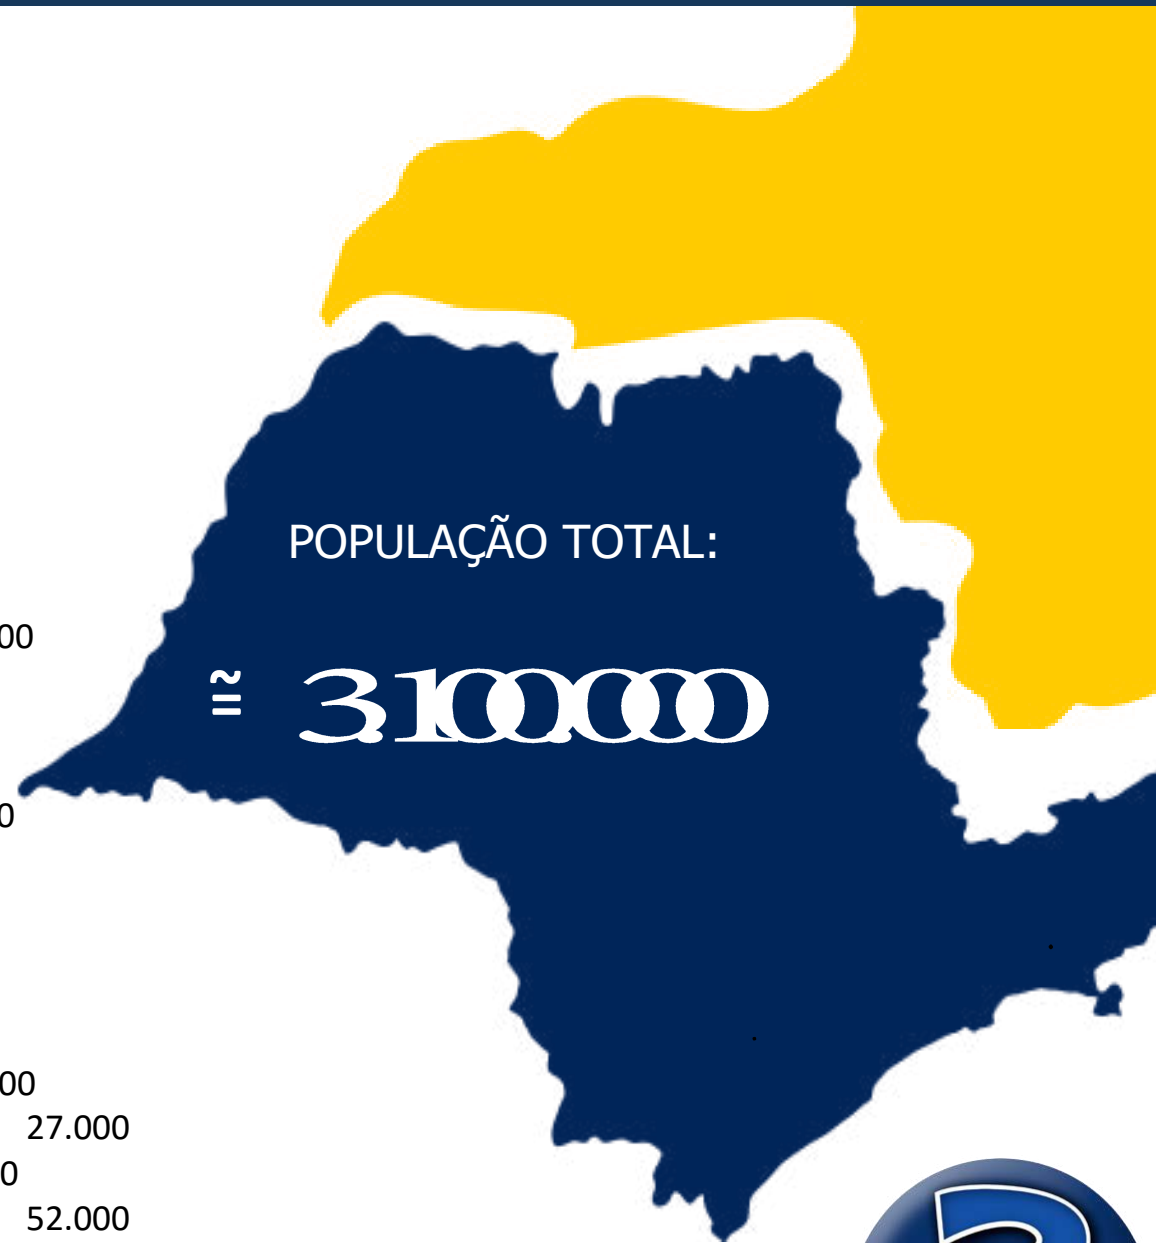

COBERTURA

ALPINÓPOLIS MG 19.000
ALTINÓPOLIS 17.000
AMÉRICO BRASILIENSE 39.000
ARAMINA 6.000
ARAXÁ MG 107.000
BARRETOS 123.000
BARRINHA 32.000
BATATAIS 62.000
BEBEDOURO 78.000
BONFIM PAULISTA 12.000
BRODOWSKI 24.000
BURITIZAL 5.000
CAJURÚ 26.000
CAPETINGA MG 7.000
CASA BRANCA 31.000
CÁSSIA MG 19.000
CÁSSIA DOS COQUEIROS 3.000
CLARAVAL MG 5.000
COLINA 19.000
COLÔMBIA 7.000
CONQUISTA MG 7.000
CRAVINHOS 35.000
CRISTAIS PAULISTA 9.000
DUMONT 10.000
FRANCA 355.000
GUAÍRA 40.000
GUARÁ 21.000
GUATAPARÁ 8.000
IBIRACÍ MG 14.000
IGARAPAVA 31.000
IPUÃ 16.000
ITAÚ DE MINAS MG 17.000

ITIRAPUÃ 7.000
ITUVERAVA 42.000
JABORANDÍ 7.000
JARDINÓPOLIS 43.000
JERIQUARA 4.000
LUÍS ANTÔNIO 14.000
MIGUELÓPOLIS 22.000
MOCÓCA 69.000
MORRO AGUDO 32.000
NUPORANGA 8.000
OLÍMPIA 55.000
ORLÂNDIA 43.000
PASSOS MG 115.000
PATROCÍNIO PAULISTA 15.000
PEDREGULHO 17.000
PIRANGÍ 12.000
RESTINGA 8.000
RIBEIRÃO CORRENTE 5.000
RIBEIRÃO PRETO 705.000
RIFAINA 4.000
SACRAMENTO MG 27.000
SALES OLIVEIRA 12.000
SANTA ERNESTINA 6.000
SANTA RITA DO PASSA 4 28.000
SANTA ROSA DE VITERBO 27.000
SANTO ANT. DA ALEGRIA 7.000
SÃO JOAQUIM DA BARRA 52.000
SÃO JOSÉ DA BELA VISTA 9.000
SÃO SEB. DO PARAÍSO 72.000
SERRANA 46.000
SERTÃOZINHO 127.000
UBERABA MG 335.000