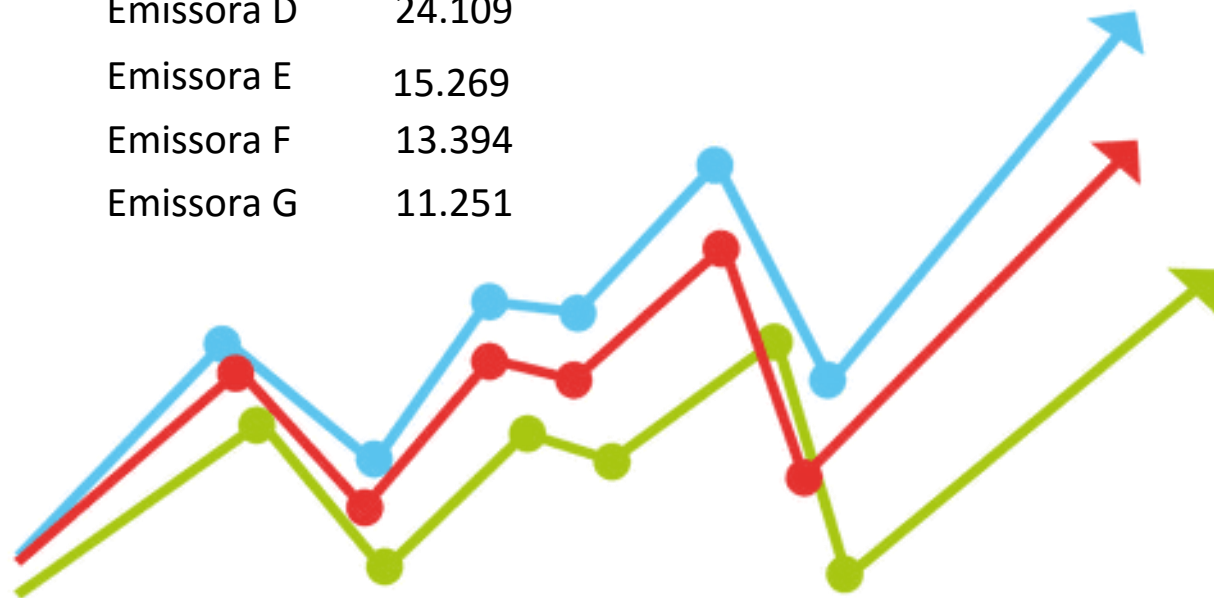

AUDIÊNCIA / PESQUISA

NOME DA RÁDIO X % NÚMERO DE OUVINTES

TRÊS COLINAS 95.631

Emissora B	93.756
Emissora C	55.450
Emissora D	24.109
Emissora E	15.269
Emissora F	13.394
Emissora G	11.251